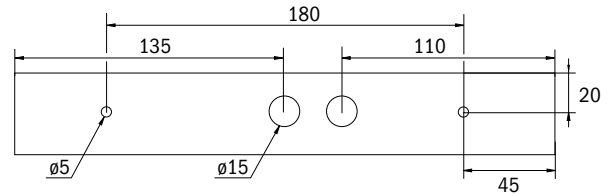

Bohrabstände AWAS
Distances de perçage AWAS

Zubehör / Accessories

*) Rettungszeichenleuchten sollten für eine eindeutige Erkennbarkeit nicht höher als 20° über der horizontalen Blickrichtung montiert sein.
Pour une bonne visualisation, les luminaires à pictogramme de secours ne doivent pas être montés au dessus de 20° par rapport au niveau horizontal du regard.