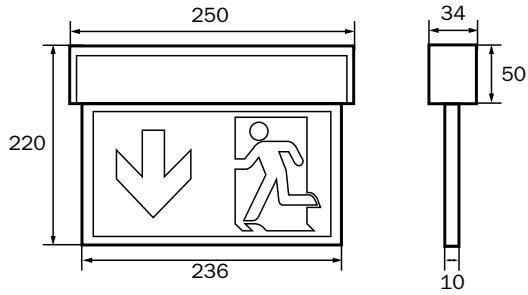

Maße AWAS
Dimensions AWAS