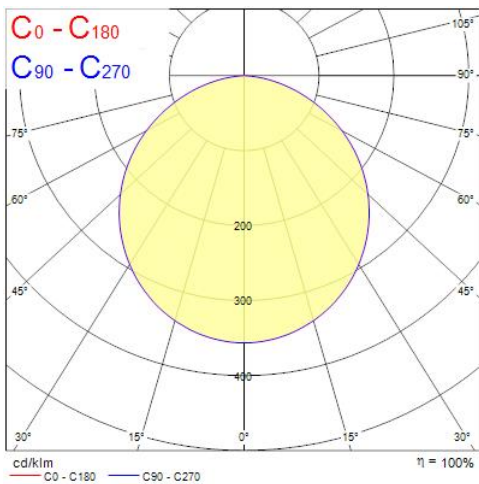

3 years

Photometry

Distance [m]	Cone diameter [m]	E(0°) E(C0)	E(0°) E(C270)	Illuminance [lx]
0.5	1.47	2840 227	55.7° 227	2840
1.0	2.93	660 59	55.7° 59	660
1.5	4.40	293 25	55.7° 25	293
2.0	5.86	165 15	55.7° 15	165
2.5	7.33	106 9	55.7° 9	106
3.0	8.80	73 7	55.7° 7	73

Distance [m] Cone diameter [m] Illuminance [lx]
C0 - C180 (Half beam angle: 111.4°)

Distance [m]	Cone diameter [m]	E(0°) E(C0)	E(0°) E(C270)	Illuminance [lx]
0.5	1.47	2852 227	55.7° 227	2852
1.0	2.93	663 59	55.7° 59	663
1.5	4.40	296 25	55.7° 25	296
2.0	5.86	166 15	55.7° 15	166
2.5	7.33	106 9	55.7° 9	106
3.0	8.80	74 7	55.7° 7	74