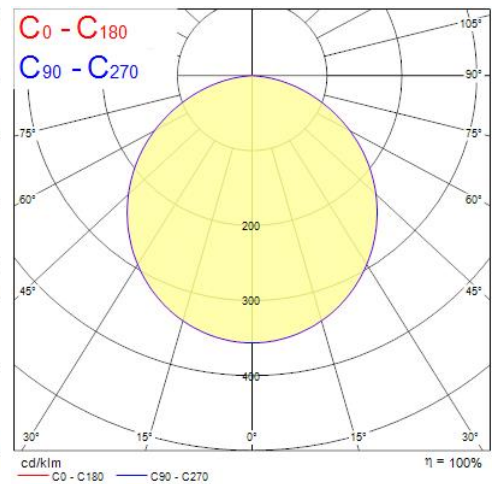

3 years

Photometry

Distance [m]	Cone diameter [m]	E(0°) E(C0)	E(0°) E(C270)	Illuminance [lx]
0.5	1.47	2840 227	55.7° 227	2840
1.0	2.93	660 59	55.7° 59	660
1.5	4.40	293 25	55.7° 25	293
2.0	5.86	165 15	55.7° 15	165
2.5	7.33	106 9	55.7° 9	106
3.0	8.80	73 7	55.7° 7	73

Distance [m] Cone diameter [m] Illuminance [lx]
C0 - C180 (Half beam angle: 111.4°)

Distance [m]	Cone diameter [m]	E(0°) E(C0)	E(0°) E(C270)	Illuminance [lx]
0.5	1.47	2852 227	55.7° 227	2852
1.0	2.93	663 59	55.7° 59	663
1.5	4.40	296 25	55.7° 25	296
2.0	5.86	166 15	55.7° 15	166
2.5	7.33	106 9	55.7° 9	106
3.0	8.80	74 7	55.7° 7	74