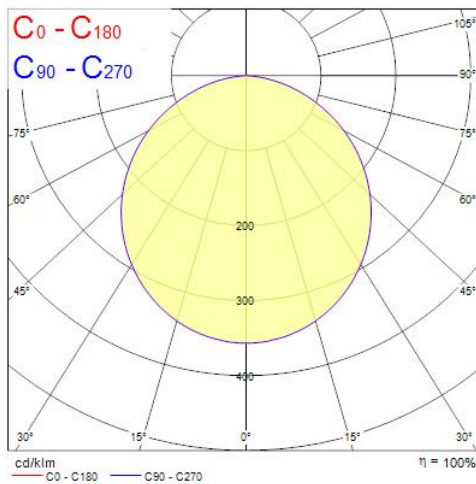

3 years

Photometry

Distance [m]	Cone diameter [m]	E(0°) E(C0)	E(0°) E(C270)	Illuminance [lx]
0.5	1.47	2840 227	55.7° 227	2840
1.0	2.93	660 59	55.7° 59	660
1.5	4.40	293 25	55.7° 25	293
2.0	5.86	165 15	55.7° 15	165
2.5	7.33	106 9	55.7° 9	106
3.0	8.80	73 7	55.7° 7	73

Distance [m] Cone diameter [m] Illuminance [lx]
C0 - C180 (Half beam angle: 111.4°)

Distance [m]	Cone diameter [m]	E(0°) E(C0)	E(0°) E(C270)	Illuminance [lx]
0.5	1.47	2852 227	55.7° 227	2852
1.0	2.93	663 59	55.7° 59	663
1.5	4.40	296 25	55.7° 25	296
2.0	5.86	166 15	55.7° 15	166
2.5	7.33	106 9	55.7° 9	106
3.0	8.80	74 7	55.7° 7	74