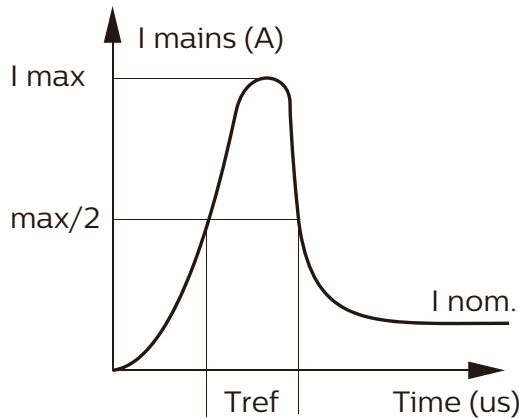

Inrush current

	650 lm	1100 lm	2100 lm
Electrical characteristics			
I_{max} (A)	17.4	10.1	28.9
T_{ref} (μs)	1.6	2.2	1.6
MCB Downlights Max.			
B-10 A	16	29	10
B-13 A	22	38	13
B-16 A	27	47	16
C-10 A	28	49	17
C-13 A	37	64	22
C-16 A	45	79	27

- The luminaire shall be installed by a qualified electrician and wired in accordance with the latest IEE electrical regulations or the national requirements
- The light source of this luminaire is not replaceable; when the light source reaches its end of life the whole luminaire shall be replaced
- DN145B version is IP20 & as such is not protected against water ingress & as such we strongly recommend that the environment in which the luminaire is to be installed is suitably checked
- If the above advice is not taken and the luminaires are subject to water ingress, Philips / Signify cannot guarantee safe failure & product warranty will become void
- The luminaire shall not be covered with thermal insulation or similar material under any circumstance.

1. GB This product contains a light source of energy efficiency class: see table or label.
2. ES Este producto contiene una fuente luminosa de la clase de eficiencia energética: ver tabla o etiqueta.
3. PT Este produto contém uma fonte de luz da classe de eficiência energética: ver tabela ou rótulo.
4. DE Dieses Produkt enthält eine Lichtquelle der Energieeffizienzklasse: siehe Tabelle oder Etikett.
5. FR Ce produit conti nt une source lumineuse de classe d'efficacité énergétique: voir tableau ou étiquette.
6. IT Questo prodotto contiene una sorgente luminosa di classe di efficienza energetica: vedere tabella o etichetta.
7. NL Dit product bevat een lichtbron van energie-efficiëntieklasse: zie tabel of label.
8. DK Dette produkt indeholder en lyskilde i energieeffektivitetsklasse: se table eller etiket.
9. LT Šiame gaminyje yra šviesos šaltinis, kurio energijos vartojimo efektyvumo klasė: žr. lentelę arba etiketę.
10. GR Το προϊόν αυτό περιέχει φωτεινή πηγή της τάξης ενεργειακής απόδοσης: βλέπε πίνακα ή ετικέτα.
11. PL Ten produkt zawiera źródło światła o klasie efektywności energetycznej: patrz tabela lub etykieta.