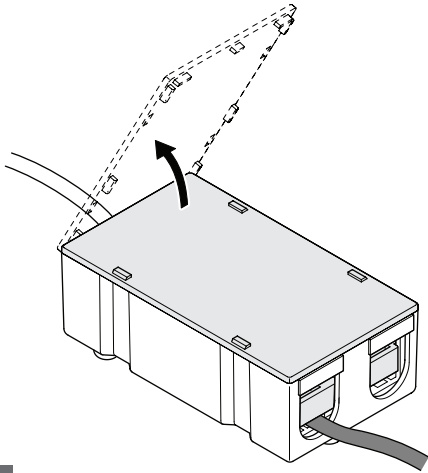

DN145B
Dimensions in mm

	650 lm	1100 lm	2100 lm
A	85	166	217
B	108	108	108
C	43	43	43
D	25	25	25
E	68-73	152-157	203-208

Warning icon: !

DN145B

650 l m=68-73mm
1100 l m=152-157mm
2100 l m=203-208mm

1

2

3