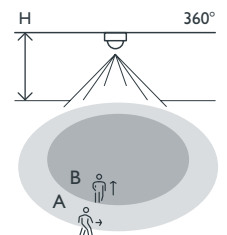

- Ideal für alle Standard Anwendungen (Gehbereich) wie, Treppenhäuser, Kellerräume, Tiefgaragen etc.
- Sehr gutes Preis-/Leistungsverhältnis für Standard Anwendungen

Erfassungsbereich

H	A Across	B Towards
2 m	∅ 10 m	∅ 5 m
2.5 m	∅ 12 m	∅ 6 m
3 m	∅ 14 m	∅ 7 m
3.5 m	∅ 16 m	∅ 8 m
4 m	∅ 16 m	∅ 8 m
5 m	∅ 16 m	∅ 8 m
6 m	∅ 16 m	∅ 8 m

230 V

stand-alone

360°

∅ 14 m bei
einer Höhe
von 3 m

2 – 6 m

Unterputzdose

niko

25000 - 27.01 - 2024

Technische Daten

Artikelnummer	25000
Eingangsspannung	230 Vac \pm 10 %, 50 Hz
Detektorausgang	230 V (ON/OFF)
Maximaler MCB-Wert	10 A (durch nationale Installationsvorschriften begrenzt)
Relaiskontakt	Schließer (max. 10 A)
Maximale Last Glühlampen und Halogenlampen ($\cos\phi = 1$)	2300 W
Maximale Last ($\cos\phi \geq 0,5$)	1150 VA
Maximale Last Energiesparlampen (CFLi)	350 W
Maximale Last LED-Lampen	350 W
Lichtstärkebereich	5 lux – 2000 lux
Anzahl der Kanäle	1 Kanal
Ausschaltverzögerung	pulse, 10 s – 20 min
Erfassungswinkel	360°
Erfassungsbereich (PIR)	\varnothing 14 m bei einer Höhe von 3 m
Umgebungstemperatur	-20 – +40 °C
Montage	Unterputzdose
Montagehöhe	2 – 6 m
Abmessungen sichtbarer Teil (HxBxD)	88 x 88 x 35 mm
Abmessungen (HxBxT)	88 x 88 x 71 mm
Schutzart	IP20
Kennzeichnung	CE

Abmessungen

Anschlussplan