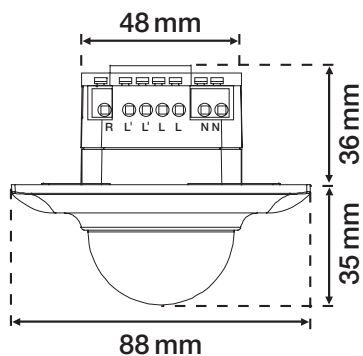

- Ideal für alle Standard Anwendungen (Gehbereich) wie, Treppenhäuser, Kellerräume, Tiefgaragen etc.
- Sehr gutes Preis-/Leistungsverhältnis für Standard Anwendungen

Erfassungsbereich

H	A Across	B Towards
2 m	∅ 10 m	∅ 5 m
2.5 m	∅ 12 m	∅ 6 m
3 m	∅ 14 m	∅ 7 m
3.5 m	∅ 16 m	∅ 8 m
4 m	∅ 16 m	∅ 8 m
5 m	∅ 16 m	∅ 8 m
6 m	∅ 16 m	∅ 8 m

230 V

stand-alone

360°

∅ 14 m bei
einer Höhe
von 3 m

2 – 6 m

Unterputzdose

niko

25000 - 27.01 - 2024

Technische Daten

Artikelnummer	25000
Eingangsspannung	230 Vac \pm 10 %, 50 Hz
Detektorausgang	230 V (ON/OFF)
Maximaler MCB-Wert	10 A (durch nationale Installationsvorschriften begrenzt)
Relaiskontakt	Schließer (max. 10 A)
Maximale Last Glühlampen und Halogenlampen ($\cos\phi = 1$)	2300 W
Maximale Last ($\cos\phi \geq 0,5$)	1150 VA
Maximale Last Energiesparlampen (CFLi)	350 W
Maximale Last LED-Lampen	350 W
Lichtstärkebereich	5 lux – 2000 lux
Anzahl der Kanäle	1 Kanal
Ausschaltverzögerung	pulse, 10 s – 20 min
Erfassungswinkel	360°
Erfassungsbereich (PIR)	\varnothing 14 m bei einer Höhe von 3 m
Umgebungstemperatur	-20 – +40 °C
Montage	Unterputzdose
Montagehöhe	2 – 6 m
Abmessungen sichtbarer Teil (HxBxD)	88 x 88 x 35 mm
Abmessungen (HxBxT)	88 x 88 x 71 mm
Schutzart	IP20
Kennzeichnung	CE

Abmessungen

Anschlussplan