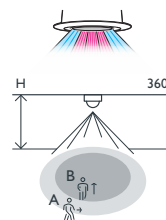

Erfassungsbereich

H	A Across	B Towards
2 m	4 x 5 m	2 x 2.5 m
3 m	5 x 6 m	2.5 x 3 m
4 m	6 x 8 m	3 x 5 m
5 m	7 x 10 m	3.5 x 5 m

H	A Across	B Towards
2.5 m	4 x 14 m	12 x 7 m
3 m	5 x 16 m	2.5 x 8 m

KNX®

Master/
Sekundär

360°

ø 8 m bei
einer Höhe
von 4 m

2 – 5 m

Einbau

niko

Technische Daten

Artikelnummer	25010
Kompatible Sekundär-Melder	25010
Eingangsspannung	30 Vdc KNX® bus
Detektorausgang	KNX®
Maximale Stromaufnahme	0.3 W
Maximale Stromaufnahme	10 mA
Lichtstärkebereich	10 lux – 2000 lux
Anzahl der Kanäle	2 Kanäle
Ausschaltverzögerung	1 s – 24 min
Erfassungswinkel	360°
Erfassungsbereich (PIR)	∅ 8 m bei einer Höhe von 4 m
Umgebungstemperatur	-20 – +40 °C
Montage	Einbau
Montagehöhe	2 – 5 m
Bohrdurchmesser	38 mm
Abmessungen sichtbarer Teil (HxBxD)	44 x 44 x 8 mm
Abmessungen (HxBxT)	44 x 44 x 51 mm
Schutzart	IP54
Stoßfestigkeit	IK02
Einstellungen ändern	ETS-Software
Kennzeichnung	CE