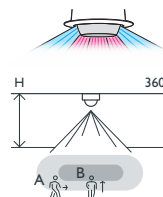

H	A Across	B Towards
2.5 m	4 x 14 m	12 x 7 m
3 m	5 x 16 m	2.5 x 8 m

KNX®

Master/
Sekundär

360°

ø 8 m bei
einer Höhe
von 4 m

2 – 5 m

Einbau

niko