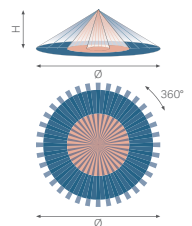

Farbausführung: weiß

- Ideal für KNX Anwendungen in Industriegebäude, Büros, Schulzimmer, Sitzungszimmer etc.
- 1 Lichtkanal für Licht schalten
- 1 HLK Kanal
- Betrieb als Voll- oder Halbautomat
- Diverse Dimm Funktionen
- Montagehöhe bis 10 m

## Erfassungsbereich

2 m	5 m	12 m
3 m	7 m	16 m
5 m	-	20 m
8 m	-	22 m

KNX®

stand-alone

360°

ø 16 m bei  
einer Höhe  
von 3 m

2 – 10 m

Unterputzdose

## Abmessungen