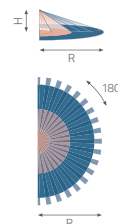

### Erfassungsbereich

⏏	🧑	🧑
1 m	2 m	6 m
1.5 m	3 m	7 m
2 m	4 m	8 m
2.5 m	4 m	9 m
3 m	4 m	10 m

KNX®

Master/  
Sekundär

180°

10 m bei  
einer Höhe  
von 3 m

1 - 2.2 m

Unterputzdose