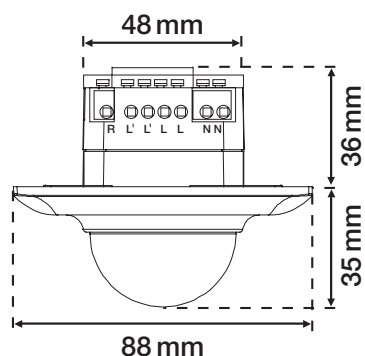

## Portée de détection

H	A Across	B Towards
2 m	∅ 10 m	∅ 5 m
2.5 m	∅ 12 m	∅ 6 m
3 m	∅ 14 m	∅ 7 m
3.5 m	∅ 16 m	∅ 8 m
4 m	∅ 16 m	∅ 8 m
5 m	∅ 16 m	∅ 8 m
6 m	∅ 16 m	∅ 8 m

230 V

stand-alone

360°

∅ 14 m posé  
à 3 m de  
hauteur

2 – 6 m

boîte  
d'encastrement

**niko**

## Données techniques

Numéro d'article	25000
Tension d'alimentation	230 Vac $\pm$ 10 %, 50 Hz
Sortie du détecteur	230 V (ON/OFF)
Calibre maximum du disjoncteur miniature	10 A (limité par les règles nationales en matière d'installation)
Contact relais	N.O. (max. 10 A)
Charge maximale des lampes à incandescence et halogènes ( $\cos\phi = 1$ )	2300 W
Charge maximale des lampes fluorescentes ( $\cos\phi \geq 0,5$ )	1150 VA
Charge maximum lampes éco (CFLi)	350 W
Charge maximum lampes à LED 230 V	350 W
Plage d'intensité lumineuse	5 lux – 2000 lux
Nombre de canaux	1 canal
Temporisation de déconnexion	pulse, 10 s – 20 min
Angle de détection	360°
Portée de détection (PIR)	$\varnothing$ 14 m posé à 3 m de hauteur
Température d'ambiance	-20 – +40 °C
Montage	boîte d'encastrement
Hauteur de montage	2 – 6 m
Dimensions visibles (HxLxP)	88 x 88 x 35 mm
Dimensions (HxLxP)	88 x 88 x 71 mm
Degré de protection	IP20
Marquage	CE

## Dimensions