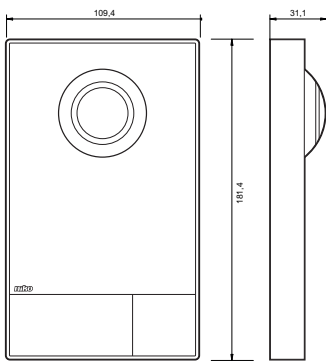

Der Kit kann mit folgenden Bauteilen erweitert werden:

- Mit einer Video-Außensprechstelle 510-31001
- Mit bis zu 5 Video-Innensprechstellen 510-50000

Technische Daten

Video-Kit, 2-drahtig, mit Steuerung und Außensprechstelle, für Aufputzmontage, 1 Klingeltaste.

- Kennzeichnung: CE

niko

510-01001 - 08-01-2024

Abmessungen

Anschlussplan