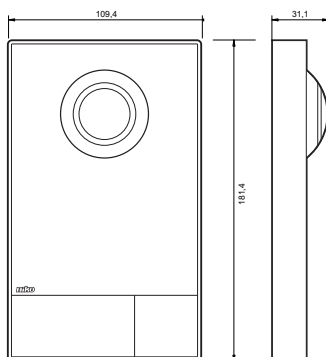

- Batterie: Sans objet
- Marquage: CE

Poste extérieur vidéo compact à 2 fils.

- résolution de la caméra : 2 MP
- portée IR : 3 m
- nombre maximal de gâches de porte : 2

niko

- alimentation de la gâche de porte : 12 Vac – 1 A
- relais de la gâche de porte : 24 V – 1 A
- Microphone: le volume et la sensibilité du micro peuvent être réglés manuellement
- Couleur de finition: noir
- Degré de protection: IP54
- Dimensions (HxLxP): 181.4 x 109.4 x 31.1 mm
- Marquage: CE

Poste intérieur vidéo à 2 fils.

- câblage : 2 fils
- résolution de l'écran : 1024 x 600
- diagonale d'écran : 7"
- Degré de protection: IP20
- Couleur de finition: noir
- Dimensions (HxLxP): 115.2 x 179 x 25.5 mm

Unité de contrôle rail DIN pour poste vidéo extérieur, à deux fils, alimentation intégrée

- Tension d'entrée : 230 Vac \pm 10 %, 50 Hz
- Technique de câblage : 2 fils
- Capacité de fil (L, N) : 0,75 – 1,5 mm²
- Capacité de fil : 0,25 – 1,5 mm²
- Nombre maximum de postes extérieurs vidéo : 2
- Nombre maximum de postes intérieurs vidéo : 5
- Nombre maximum de gâches de porte : 2
- Méthode de montage : rail DIN
- Température ambiante : 0 – 40 °C
- Couleur : blanc
- Dimensions (HxLxP) : 65,9 x 143,7 x 90 mm (8 TE)
- Degré de protection : IP20
- câblage : 2 fils, AWG24 à AWG15
- alimentation de la gâche de porte : 12 Vac – 1 A
- relais de la gâche de porte : 24 V – 1 A
- Calibre maximum du disjoncteur miniature: 16 A (limité par les règles nationales en matière d'installation)
- Poids: 337 g
- Dimensions (HxLxP): 90 x 143.7 x 65.9 mm
- Marquage: CE

Dimensions

Schéma de câblage