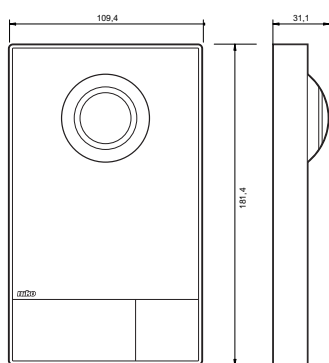

Poste extérieur vidéo compact à 2 fils

510-31001

4 ans de
garantie

Ce poste extérieur vidéo compact comporte une caméra couleur HD, un microphone et un haut-parleur. La caméra avec LED à infrarouge garantit une meilleure visibilité de nuit (image noir et blanc très nette). Vous pouvez personnaliser le poste extérieur à l'aide d'un porte-étiquette (disponible en plexiglas pouvant être gravé). Les gâches de porte peuvent être reliées au module de contrôle d'accès (recommandé) au directement poste extérieur vidéo.

Données techniques

Poste extérieur vidéo compact à 2 fils.

- résolution de la caméra : 2 MP
- portée IR : 3 m
- nombre maximal de gâches de porte : 2
- alimentation de la gâche de porte : 12 Vac – 1 A
- relais de la gâche de porte : 24 V – 1 A
- Microphone: le volume et la sensibilité du micro peuvent être réglés manuellement
- Couleur de finition: noir
- Degré de protection: IP54
- Dimensions (HxLxP): 181.4 x 109.4 x 31.1 mm
- Marquage: CE

niko

Dimensions

Schéma de câblage