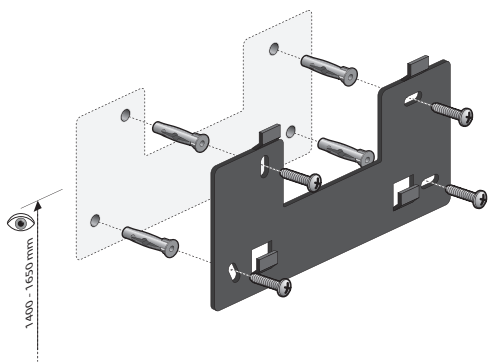

Poste intérieur vidéo à 2 fils

510-50000

4 ans de
garantie

Cet écran tactile vous permet de communiquer avec quiconque vous appelant via le microphone et le haut-parleur intégrés. Découvrez qui est devant la porte et ouvrez la porte. A l'aide de la fonction 'Regarder à l'extérieur' vous savez à tout moment ce qui se passe devant votre porte d'entrée. Vous n'avez pas entendu la sonnette ? Un témoin lumineux vous avertit des visites manquées. Visionnez de courts enregistrements vidéo dans l'historique des appels pour découvrir qui a sonné en votre absence.

Vous installez et configurez le poste intérieur vidéo en un tournemain.

Le poste intérieur vidéo ne fonctionne qu'en combinaison avec le module de contrôle d'accès (510-21400) et un ou maximum deux poste(s) extérieur(s) vidéo à 1 ou 2 fils (510-31001).

Données techniques

Poste intérieur vidéo à 2 fils.

- câblage : 2 fils
- résolution de l'écran : 1024 x 600
- diagonale d'écran : 7"
- Degré de protection: IP20
- Couleur de finition: noir
- Dimensions (HxLxP): 115.2 x 179 x 25.5 mm

Dimensions

niko

Schéma de câblage