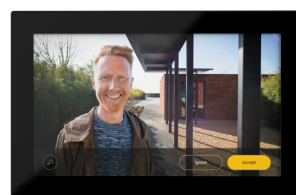

Poste intérieur vidéo à 2 fils

510-50000

4 ans de
garantie

Cet écran tactile vous permet de communiquer avec quiconque vous appelant via le microphone et le haut-parleur intégrés. Découvrez qui est devant la porte et ouvrez la porte. A l'aide de la fonction 'Regarder à l'extérieur' vous savez à tout moment ce qui se passe devant votre porte d'entrée. Vous n'avez pas entendu la sonnette ? Un témoin lumineux vous avertit des visites manquées. Visionnez de courts enregistrements vidéo dans l'historique des appels pour découvrir qui a sonné en votre absence.

Données techniques

Poste intérieur vidéo à 2 fils.

- câblage : 2 fils
- résolution de l'écran : 1024 x 600
- diagonale d'écran : 7"
- Degré de protection: IP20
- Couleur de finition: noir
- Dimensions (HxLxP): 115.2 x 179 x 25.5 mm