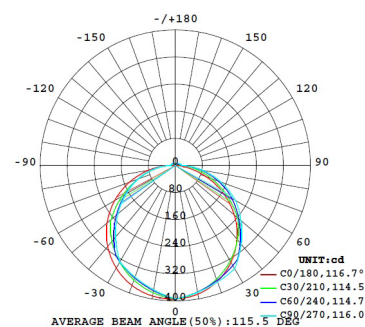

Datenblatt

EOLED

SLICE

Die EOLED Slice Circle ist eine elegante, flexible Leuchte für die Nebenräume und Aussenbereiche. Schlicht und zeitlose Decken/Wandleuchte. IP54 lediglich bei Deckenmontage.

Marke	EOLED
Name	SLICE
Artikelnummer	LSH.SLICE.C.W.SWINOT
Produktgruppe	Wand/Deckenleuchte
Dimension	Ø270x49mm
Power Switch	10/18/24W
Lichtstrom	1150/2100/2800LM
Lichtausbeute	110Lm/Watt
CCT Switch	3/4000K
Farbwiedergabe	>80
Optik	Opalabdeckung
Abstrahlwinkel	120°
Lebensdauer	50000h
Schutzklasse	Klasse II
IP Schutz	IP20
IK Schutz	IK10
Material	Aluminium & PC
Farbe	Weiss
Arbeitstemperatur	-10°C bis +40°C
Betriebsgerät Inklusive	Ja
Funktion	Notleuchte 3W/1H
Funktion	Farbtemperatur per Wippschalter an Leuchte einstellbar
Funktion	Leistung per Dipswitch an der Leuchte einstellbar
Funktion	
Spezielles	