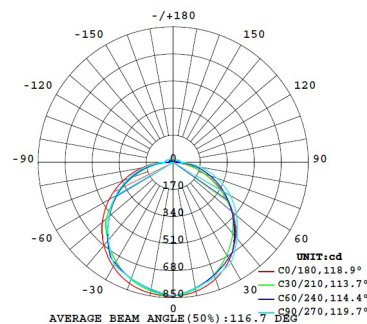

Datenblatt

EOLED

SLICE

Die EOLED Slice Long ist eine elegante, flexible Leuchte für die Nebenräume, Garagen und Aussenbereiche. Schlicht und zeitlose Decken/Wandleuchte. IP54 lediglich bei Deckenmontage.

Marke	EOLED
Name	SLICE
Artikelnummer	LSH.SLICE120.W.SWI
Produktgruppe	Wand/Deckenleuchte
Dimension	1200x130x55mm
Power Switch	29/38W
Lichtstrom	3200/4200LM
Lichtausbeute	110Lm/Watt
CCT Switch	3/4000K
Farbwiedergabe	>80
Optik	Opalabdeckung
Abstrahlwinkel	120°
Lebensdauer	50000h
Schutzklasse	Klasse II
IP Schutz	IP54
IK Schutz	IK10
Material	Aluminium & PC
Farbe	Weiss
Arbeitstemperatur	-10°C bis +40°C
Betriebsgerät Inklusive	Ja
Funktion	Farbtemperatur per Wippschalter an Leuchte einstellbar
Funktion	Leistung per Dipswitch an der Leuchte einstellbar
Funktion	
Funktion	
Spezielles	