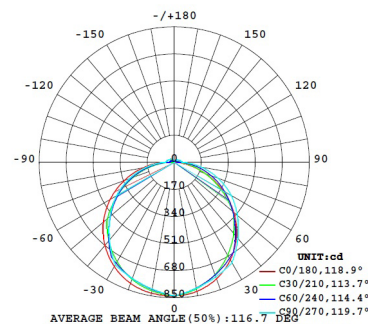

Datenblatt

EOLED

SLICE

Die EOLED Slice Long ist eine elegante, flexible Leuchte für die Nebenräume, Garagen und Aussenbereiche. Schlicht und zeitlose Decken/Wandleuchte. IP54 lediglich bei Deckenmontage.

Marke	EOLED
Name	SLICE
Artikelnummer	LSH.SLICE120.W.SWIDIM
Produktgruppe	Wand/Deckenleuchte
Dimension	1200x130x55mm
Power Switch	29/38W
Lichtstrom	3200/4200LM
Lichtausbeute	110Lm/Watt
CCT Switch	3/4000K
Farbwiedergabe	>80
Optik	Opalabdeckung
Abstrahlwinkel	120°
Lebensdauer	50000h
Schutzklasse	Klasse II
IP Schutz	IP54
IK Schutz	IK10
Material	Aluminium & PC
Farbe	Weiss
Arbeitstemperatur	-10°C bis +40°C
Betriebsgerät Inklusive	Ja
Funktion	Dimmbar Phasenschnitt
Funktion	Farbtemperatur per Wippschalter an Leuchte einstellbar
Funktion	Leistung per Dipswitch an der Leuchte einstellbar
Funktion	
Spezielles	