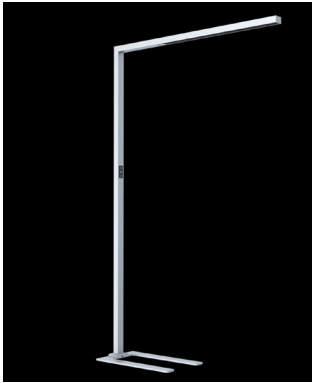

### iQLED S

### OCULUS Steh

Die IQL Oculus Stehleuchte ist eine absolut blendfreie Stehleuchte mit stufenloser Farbtemperatur-einstellung und Bewegungssensorik

Leuchtet 2 Arbeitsplätze aus

Marke	iQLED S
Name	OCULUS Steh
Artikelnummer	IQL.OCW3.CCTSEN
Produktgruppe	Stehleuchte
Dimension	1203x52x1960mm
Leistung	80W
Lichtstrom	9600lm
Lichtausbeute	120Lm/Watt
CCT Stufenlos	3000K - 6000K
Farbwiedergabe	>80
Optik	Linsen
Abstrahlwinkel	up140° down80°
Lebensdauer	50000h L80B10
Schutzklasse	--
IP Schutz	IP20
IK Schutz	--
Material	Aluminium Druckguss 6063AL
Farbe	Weiss
Arbeitstemperatur	-20°C bis +45°C
Betriebsgerät Inklusiv	Ja
Funktion	Farbtemperaturwechsel per Touchdim Stufenlos
Funktion	Dimmbar Touchdim
Funktion	Bewegungsmelder
Funktion	
Spezielles	Leuchtet 2 Arbeitsplätze aus