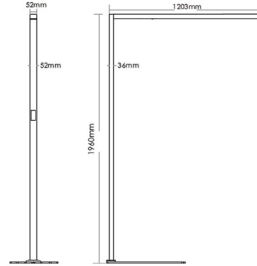

### OCULUS Steh

Die IQL Oculus Stehleuchte ist eine absolut blendfreie Stehleuchte mit stufenloser Farbtemperatur-einstellung und Bewegungssensorik

Leuchtet 2 Arbeitsplätze aus

Marke	iQLED S
Name	OCULUS Steh
Artikelnummer	IQL.OCW3.CCTSEN
Produktgruppe	Stehleuchte
Dimension	1203x52x1960mm
Leistung	80W
Lichtstrom	9600lm
Lichtausbeute	120Lm/Watt
CCT Stufenlos	3000K - 6000K
Farbwiedergabe	>80
Optik	Linsen
Abstrahlwinkel	up140° down80°
Lebensdauer	50000h L80B10
Schutzklasse	--
IP Schutz	IP20
IK Schutz	--
Material	Aluminium Druckguss 6063AL
Farbe	Weiss
Arbeitstemperatur	-20°C bis +45°C
Betriebsgerät Inklusiv	Ja
Funktion	Farbtemperaturwechsel per Touchdim Stufenlos
Funktion	Dimmbar Touchdim
Funktion	Bewegungsmelder
Funktion	
Spezielles	Leuchtet 2 Arbeitsplätze aus