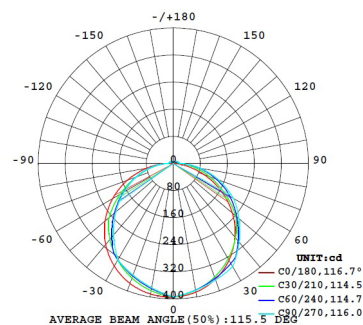

Fiche technique

EOLED

SLICE

La EOLED Slice Circle est une lumière élégante et flexible pour les espaces secondaires et les zones extérieures. Un luminaire mural/plafonnier simple et intemporel.

Marque	EOLED
Nom de produit	SLICE
Numéro d'article	LSH.SLICE.C.W.SWINOT
Groupe de produits	luminaire mural/plafonnier
Dimensions	ØxH: 270x49mm
Puissance	10/18/24W
Flux lumineux	1150/2100/2800lm
Efficacité lumineuse	110lm/W
Temp. de couleur	3'000K/4'000K
Rendu des couleurs	>80
Optique	covercle en opale
Angle de rayonnement	120°
Durée de vie	50'000h
Classe de protection	II
Indice de protection (IP)	IP20
Indice de résistance aux chocs (IK)	IK10
Matériau	Aluminium & PC
Couleur	blanc
Température de fonctionnement	-10°C bis +40°C
Appareil d'exploitation inclus	oui
Fonction	luminaire de secours 3W 1h
Fonction	température de couleur réglable par interrupteur à bascule sur le luminaire
Fonction	puissance réglable par dip-switch sur le luminaire
Fonction	
Particularité	