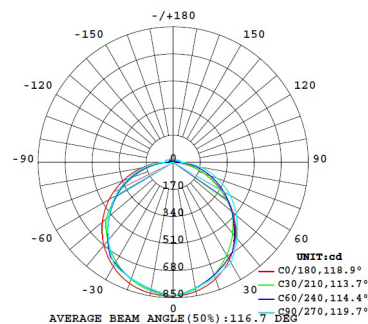

Fiche technique

EOLED

SLICE

La EOLED Slice Long est une lumière élégante et flexible pour les espaces secondaires, les garages et les zones extérieures. Un luminaire mural/plafonnier simple et intemporel.

Marque	EOLED
Nom de produit	SLICE
Numéro d'article	LSH.SLICE120.W.SWI
Groupe de produits	luminaire mural/plafonnier
Dimensions	1200x130x55mm
Puissance	29/38W
Flux lumineux	3200/4200lm
Efficacité lumineuse	110lm/W
Temp. de couleur	3'000K/4'000K
Rendu des couleurs	>80
Optique	couvercle en opale
Angle de rayonnement	120°
Durée de vie	50'000h
Classe de protection	II
Indice de protection (IP)	IP54
Indice de résistance aux chocs (IK)	IK10
Matériau	Aluminium & PC
Couleur	blanc
Température de fonctionnement	-10°C bis +40°C
Appareil d'exploitation inclus	oui
Fonction	température de couleur réglable par interrupteur à bascule sur le luminaire
Fonction	puissance réglable par dip-switch sur le luminaire
Fonction	
Particularité