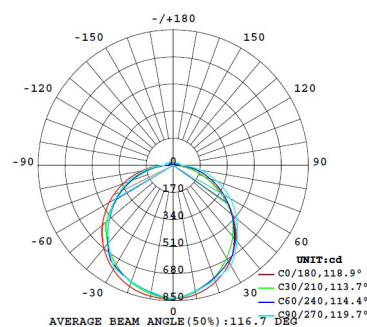

Fiche technique

EOLED

SLICE

La EOLED Slice Long est une lumière élégante et flexible pour les espaces secondaires, les garages et les zones extérieures. Un luminaire mural/plafonnier simple et intemporel.

Marque	EOLED
Nom de produit	SLICE
Numéro d'article	LSH.SLICE120.W.SWIDIM
Groupe de produits	luminaire mural/plafonnier
Dimensions	1200x130x55mm
Puissance	29/38W
Flux lumineux	3200/4200lm
Efficacité lumineuse	110lm/W
Temp. de couleur	3'000K/4'000K
Rendu des couleurs	>80
Optique	couvercle en opale
Angle de rayonnement	120°
Durée de vie	50'000h
Classe de protection	II
Indice de protection (IP)	IP54
Indice de résistance aux chocs (IK)	IK10
Matériau	Aluminium & PC
Couleur	blanc
Température de fonctionnement	-10°C bis +40°C
Appareil d'exploitation inclus	oui
Fonction	dimnable par coupure de phase
Fonction	température de couleur réglable par interrupteur à bascule sur le luminaire
Fonction	puissance réglable par dip-switch sur le luminaire
Fonction	
Particularité