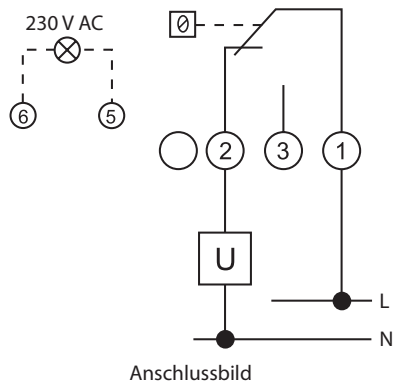

**Raumthermostat**

- Temperaturregelung (+7...+30)°C
- Betriebskontrollleuchte

**1T.01.0**

**Farbe**

Weiß

1T.01.0

**Technische Eigenschaften**

Fühlerelement	Gaskapsel
Spannungsversorgung	—
Anzahl der Kontakte	1 Wechsler
Schaltleistung	16 A/250 V AC
Anzeigebereich	—
Temperatureinstellbereich	+7...+30 °C
Temperaturdifferenz (Hysterese)	0.4 - 0.8 °C
Temperaturänderungsrate	1 °C/15 min
Nachtsabsenkung	—
Separat einstellbare Temperaturstufen	—
Thermostatsperre	Mechanisch
Schutzart	IP20
Montage	Wandmontage
Display-Anzeigege Genauigkeit	—
Genauigkeit bei +20 °C	—
Frostschutz	—
Energiesparfunktion	—
Drucktasten	—
Überwachte Kontrolle	NEIN
Beleuchtetes Display	NEIN
<b>Zulassungen</b> (Details auf Anfrage)	<b>CE UK EAC</b>