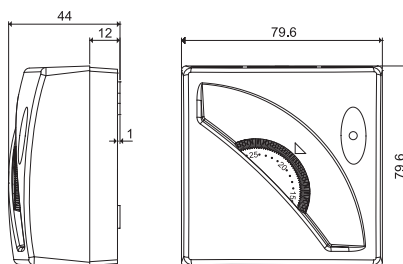

**Raumthermostat**

- Temperaturregelung (+7...+30)°C
- Betriebskontrollleuchte

**1T.01.0**

**Farbe**

Weiß

1T.01.0

**Technische Eigenschaften**

Fühlerelement	Gaskapsel
Spannungsversorgung	—
Anzahl der Kontakte	1 Wechsler
Schaltleistung	16 A/250 V AC
Anzeigebereich	—
Temperatureinstellbereich	+7...+30 °C
Temperaturdifferenz (Hysterese)	0.4 - 0.8 °C
Temperaturänderungsrate	1 °C/15 min
Nachtsabsenkung	—
Separat einstellbare Temperaturstufen	—
Thermostatsperre	Mechanisch
Schutzart	IP20
Montage	Wandmontage
Display-Anzeigege Genauigkeit	—
Genauigkeit bei +20 °C	—
Frostschutz	—
Energiesparfunktion	—
Drucktasten	—
Überwachte Kontrolle	NEIN
Beleuchtetes Display	NEIN
<b>Zulassungen</b> (Details auf Anfrage)	<b>CE UK EAC</b>