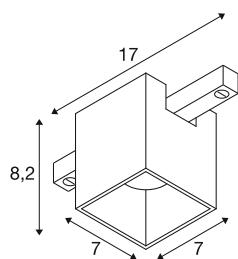

FIX-IT!

48V, DALI, squadrato, binario standard, spot, 2000-3000K, 7,4 W, 36°, bronzo / nero

Scoprite la massima varietà e il design moderno con i nuovi spot FIX-IT! Faretto da 48V per il sistema di binari SLV 48V. Questi faretto decorativi e diretti fissano nuovi standard in fatto di illuminazione degli interni e offrono innumerevoli opzioni di design. La serie FIX-IT! è compatibile con i binari a parete/a plafone profondi e standard da 48 V di SLV. Le versioni da 2.700 K o 3.000 K portano in ogni ambiente una luce calda e una notevole efficienza energetica. Con le versioni Dim-to-Warm (2.000 K-3.000 K), gli spot FIX-IT! offrono ancora più possibilità di creare atmosfere di luce accoglienti. Questi faretto offrono anche una soluzione illuminotecnica sostenibile con una durata di 50.000 ore. La serie FIX-IT! I faretto non colpiscono solamente dal punto di vista tecnico, ma anche da quello estetico: il design compatto assicura un aspetto generale elegante. Sono disponibili nelle intramontabili combinazioni di colori nero/nero, bianco/nero, oro/nero e bronzo/nero. Inoltre, i diversi design (rotondo o quadrato) e gli inserti decorativi colorati intercambiabili offrono ulteriori opzioni di personalizzazione. Provate la combinazione perfetta di illuminazione di alta qualità e libertà creativa: FIX-IT! apre nuovi orizzonti nella progettazione illuminotecnica.

DATI TECNICI

Articolo	1008980
Numero di diverse finestre	1
Codice IP	IP20
Dettagli di montaggio	Soffitto
Dimmerabile	Si
Tecnologia del dimmering	DALI 2,Dim-to-Warm
Tensione nominale primaria	48DC
Corrente / tensione secondaria	350 mA
Classe isolamento	III
Wattaggio	7.4 W
Temperatura ambiente minima	-20 °C
Temperatura ambiente massima	40 °C
Lumen	3 / 495 lm
Temperatura colore	2000-3000 Kelvin
Angolo di emissione	36 °
Colore	bronzo/nero
CRI	90
UGR ≤	19
Durata	50000 h
Risk Group	1
Lunghezza	7 cm
Larghezza	7 cm

Altezza	8.2 cm
Peso netto	0.25 kg
Peso lordo	0.28 kg
BIG WHITE pagina	503