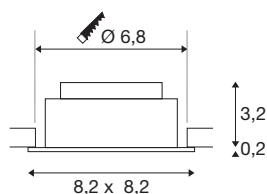

NEW TRIA® UNIVERSAL 68

incasso a plafone, 2500/3000/4000K, 38°, IP 20, quadrato, bianco

Scoprite la nuova generazione del nostro apparecchio da incasso a plafone NEW TRIA® con una modularità ancora maggiore per un'esperienza di illuminazione individuale. Include l'apprezzatissima NEW TRIA® UNIVERSAL 68, disponibile anche come set completo. Il MODULO LED integrato a potenza multipla consente di variare la potenza e l'intensità della luce ed è disponibile con diversi angoli del fascio luminoso (38°/60°). In questo modo avrete a disposizione numerose possibilità illuminotecniche. Mentre l'interruttore CCT consente di selezionare facilmente 2500K, 3000K o 4000K, la possibilità di orientare il faretto permette di gestire la luce in maniera flessibile. L'alloggiamento di alta qualità nei colori bianco o nero si inserisce in maniera armoniosa in qualsiasi ambiente. Inoltre, la ghiera da incasso da 68 mm fornita in dotazione rende l'installazione dei faretti downlight semplice e veloce.

DATI TECNICI

Articolo	1007437
Girevole od orientabile	orientabile
Codice IP	IP 20
Montaggio	Incasso
Dettagli di montaggio	Soffitto
Dimmerabile	Si
Tecnologia del dimmering	Taglio di fase ascendente, Taglio di fase discendente
Tensione nominale primaria	220-240V ~50/60Hz
Corrente / tensione secondaria	100-180 mA
Classe isolamento	II
Wattaggio	8.6 W
Temperatura ambiente minima	-20 °C
Temperatura ambiente massima	35 °C
Numero di apparecchi a LS B16A	128
Numero di apparecchi a LS C16A	212
Livello di corrente di spunto	10 A
Durata della corrente di spunto	100 µs
Effetto stroboscopico (SVM)	0.02
Lumen	540/600/600 lm
Temperatura colore	2500/3000/4000 Kelvin
Angolo di emissione	38 °
Colore	bianco

Sorgente Luminosa

CRI	90
Dati LXXBXX	L80B10
Durata	50000 h
Risk Group	1
Lunghezza	8.2 cm
Larghezza	8.2 cm
Altezza	3.4 cm
Peso netto	0.21 kg
Peso lordo	0.225 kg
Forma dello scasso	rotondo
Profondità d'incasso	4 cm
Diametro d'incasso	6.8 cm