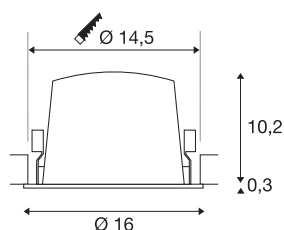

DATI TECNICI

Articolo	1009933
Numero di diverse finestre	1
Codice IP	IP20
Montaggio	Incasso
Dettagli di montaggio	Soffitto
Corrente / tensione secondaria	700 mA
Classe isolamento	III
Wattaggio	24 W
Temperatura ambiente minima	-20 °C
Temperatura ambiente massima	40 °C
Lumen	3500 lm
Temperatura colore	2700 Kelvin
Angolo di emissione	55 °
Colore	bianco/nero
CRI	90
UGR ≤	22
Durata	50000 h
Risk Group	1
Altezza	10.5 cm
Diametro	16 cm
Peso netto	0.7 kg
Peso lordo	0.75 kg

Forma dello scasso	circa
Profondità d'incasso	10.5 cm
Diametro d'incasso	14.5 cm
BIG WHITE pagina	33