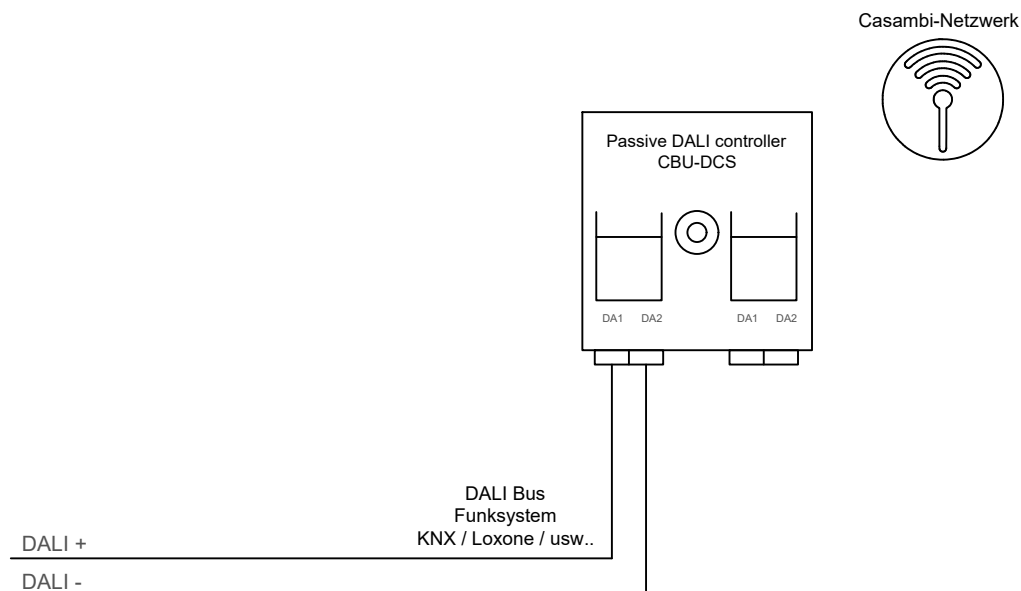

# Casambi Bluetooth Netzwerk an einem Fremdsystem betreiben

Über das Fremdsystem können die Adressen des Casambi-Netzwerkes ausgelesen werden  
Profil "DALI Gateway"

Spezial Anwendung  
Profil "Scene Control"

Siehe Datenblatt und Tipps und Tricks

Anschlusschema: LIGA air Baustein  
Leuchtenmodell: ...  
Steuerung: DALI Gateway

LIGA.AIR.CBU-DCS  
V1.8 / 26.08.2025

**LIGA AIR**  
CASAMBI

LICHTTEAM AG  
Stationsstrasse 89  
6023 Rothenburg