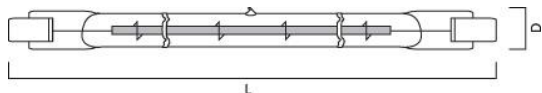

### Dimensions (mm)

## Données physiques

Longueur (mm)	119.6
Nominal Product Diameter (mm)	12
Max. Lamp Length (mm) - CL	120
Max. Lamp Diameter (mm) - D	12
Poids (kg)	0.005

## Emballage

Product EAN number	5410288225784
Longueur simple de l'emballage (cm)	14.0
Largeur simple de l'emballage (cm)	12.0
Packaging single depth (cm)	1.2
DUN14 (inner)	15410288225781
Units per outer package	10
Packaging outer length / height (cm)	14.9
Packaging outer width (cm)	14.5
Packaging outer depth (cm)	12.4