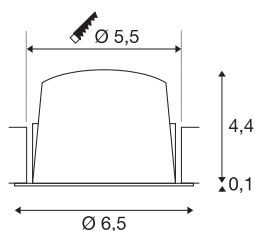

DATI TECNICI

Articolo	1009322
Numero di diverse finestre	1
Codice IP	IP20
Montaggio	Incasso
Dettagli di montaggio	Soffitto
Corrente / tensione secondaria	200 mA
Classe isolamento	III
Wattaggio	6.9 W
Temperatura ambiente minima	-20 °C
Temperatura ambiente massima	40 °C
Lumen	1000 lm
Temperatura colore	4000 Kelvin
Angolo di emissione	55 °
Colore	bianco/nero
CRI	90
UGR ≤	25
Durata	50000 h
Risk Group	1
Altezza	4.5 cm
Diametro	6.5 cm
Peso netto	0.1 kg
Peso lordo	0.2 kg

Forma dello scasso	circa
Profondità d'incasso	11 cm
Diametro d'incasso	5.5 cm
BIG WHITE pagina	25