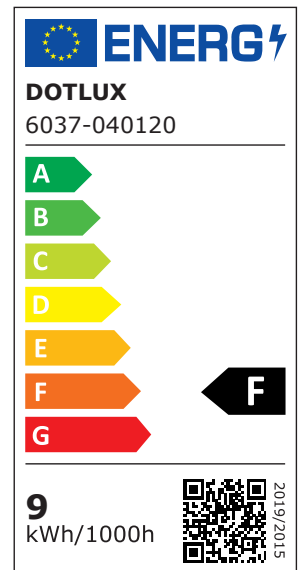

ARTIKEL NR. 600176

**DOTLUX LED-Regalleuchte RETAILO 900mm 9W 24V 4000K inkl. Netzteil Plug&Play Set 4 Stück**

zur Artikelseite

- Professionelle Beleuchtung für Metallregale
- Bei der Montage an einem Holzregal ist der Art. 3550 zu verwenden
- Blendfreie Polycarbonat-Abdeckung mit 120° Abstrahlwinkel
- Werkzeugloser Austausch des LED-Moduls auch durch eine Nicht-Fachkraft möglich dank DC-Systemstecker
- Hochwertiges Netzteil 100.000 Stunden im Magnetstromband Set Art.Nr. 6068 beige packt
- 3 Magneten im Lieferumfang enthalten
- Das Komplettsatz besteht aus:
- 4 gleiche Leuchtmodule
- 1 Magnetstromband 1,5 m
- 4 Leuchtenanschlusskabel
- 1 vormontiertes Einspeisekabel
- 2 vormontierte Endkappen
- 1 Netzteil 60W inkl. Netzkabel 2,5 m

WARENGRUPPE EC000996\_LED-Modul

NACHFOLGEARTIKEL -

GEWICHT IN KG 0.96  
LEISTUNGS-AUFNAHME IN WATT 9  
LICHTSTROM NETTO IN LUMEN 870  
LUMEN PRO WATT 97

**ABMESSUNGEN**

Länge: 900mm  
Breite: 20mm  
Höhe: 17mm

ABSTRAHLWINKEL 120  
SCHUTZART (IP) IP20  
NUTZLEBENSDAUER ca. 200.000 h bei 25°C  
FARBTEMPERATUR IN KELVIN 4000  
POWER-FACTOR 0,9  
LUMEN PRO WATT 97  
SCHUTZKLASSE II  
SPANNUNGSART DC  
SCHALTZYKLEN > 200.000  
EINGANGSSPANNUNGSBEREICH 24  
GARANTIE IN JAHREN 5  
L80/B10 200000  
DIMMEN OHNE DIMMER Nein  
ENABLED LIZENSIERTES PRODUKT Ja  
EINGANGSSPANNUNGSBEREICH LEUCHTE 24  
SORTIMENT Proline  
ENERGIEEFFIZIENZKLASSE DER LICHTQUELLE NACH EU-RICHTLINIE 2019/2015 F  
LEBENSDAUER L80/B10 BEI 25°C 200000  
LED-LEBENSDAUER LICHTQUELLE L70/B50 BEI 25°C 400000  
FARBKONSISTENZ (MCADAM-ELLIPSE) SDCM6  
ANSCHLUSSART\_ Kabel  
PHOTOBIOLOGISCHE SICHERHEIT NACH EN 62471 RG1  
KOMPATIBEL MIT APPLE HOMEKIT Nein