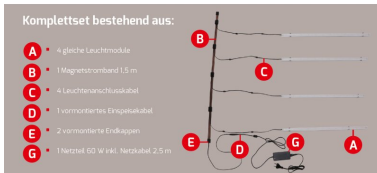

ARTIKEL NR. 600176

**DOTLUX LED-Regalleuchte RETAILO 900mm 9W 24V 4000K inkl. Netzteil Plug&Play Set 4 Stück**

zur Artikelseite

- Professionelle Beleuchtung für Metallregale
- Bei der Montage an einem Holzregal ist der Art. 3550 zu verwenden
- Blendfreie Polycarbonat-Abdeckung mit 120° Abstrahlwinkel
- Werkzeugloser Austausch des LED-Moduls auch durch eine Nicht-Fachkraft möglich dank DC-Systemstecker
- Hochwertiges Netzteil 100.000 Stunden im Magnetstromband Set Art.Nr. 6068 beige packt
- 3 Magneten im Lieferumfang enthalten
- Das Komplettsatz besteht aus:
- 4 gleiche Leuchtmodule
- 1 Magnetstromband 1,5 m
- 4 Leuchtenanschlusskabel
- 1 vormontiertes Einspeisekabel
- 2 vormontierte Endkappen
- 1 Netzteil 60W inkl. Netzkabel 2,5 m

WARENGRUPPE EC000996\_LED-Modul

NACHFOLGEARTIKEL -

GEWICHT IN KG 0.96  
LEISTUNGS-AUFNAHME IN WATT 9  
LICHTSTROM NETTO IN LUMEN 870  
LUMEN PRO WATT 97

**ABMESSUNGEN**

Länge: 900mm  
Breite: 20mm  
Höhe: 17mm

ABSTRAHLWINKEL 120  
SCHUTZART (IP) IP20  
NUTZLEBENSDAUER ca. 200.000 h bei 25°C  
FARBTEMPERATUR IN KELVIN 4000  
POWER-FACTOR 0,9  
LUMEN PRO WATT 97  
SCHUTZKLASSE II  
SPANNUNGSART DC  
SCHALTZYKLEN > 200.000  
EINGANGSSPANNUNGSBEREICH 24  
GARANTIE IN JAHREN 5  
L80/B10 200000  
DIMMEN OHNE DIMMER Nein  
ENABLED LIZENSIERTES PRODUKT Ja  
EINGANGSSPANNUNGSBEREICH LEUCHTE 24  
SORTIMENT Proline  
ENERGIEEFFIZIENZKLASSE DER LICHTQUELLE NACH EU-RICHTLINIE 2019/2015 F  
LEBENSDAUER L80/B10 BEI 25°C 200000  
LED-LEBENSDAUER LICHTQUELLE L70/B50 BEI 25°C 400000  
FARBKONSISTENZ (MCADAM-ELLIPSE) SDCM6  
ANSCHLUSSART\_ Kabel  
PHOTOBIOLOGISCHE SICHERHEIT NACH EN 62471 RG1  
KOMPATIBEL MIT APPLE HOMEKIT Nein