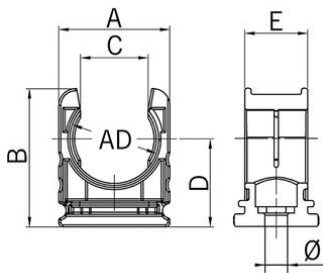

Porte-tube petit RQH

Porte-tube petit RQH

- Support de tube RQH
- Noir

Réf. d'article :	5030.025.213
E-No:	126007513
EAN:	7611614169330
Matériaux	Polyamide
Classe de feu	V2 (UL 94)
Propriétés	Fixation de la gaine et décharge de traction par nervure
Application	Montage avec vis centrale ou insérable dans un profilé C
Temp. d'utilisation	-40°C / +120°C
Diamètre extérieur	18.5 mm
Dimension A	24.5 mm
Dimension B	33.0 mm
Dimension C	12.6 mm
Dimension D	18.0 mm
Dimension E	15.0 mm
Diamètre	5.5 mm
Envoi	50