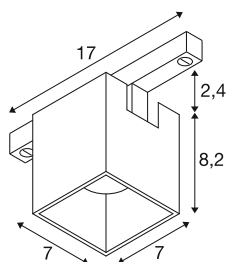

## FIX-IT!

**48V, DALI, squadrato, binario a montaggio superficiale, spot, 2000-3000K, 7,4 W, 36°, bronzo / nero**

Scoprite la massima varietà e il design moderno con i nuovi spot FIX-IT! Farette da 48V per il sistema di binari SLV 48V. Questi farette decorativi e diretti fissano nuovi standard in fatto di illuminazione degli interni e offrono innumerevoli opzioni di design. La serie FIX-IT! è compatibile con i binari a parete/a plafone profondi e standard da 48 V di SLV. Le versioni da 2.700 K o 3.000 K portano in ogni ambiente una luce calda e una notevole efficienza energetica. Con le versioni Dim-to-Warm (2.000 K-3.000 K), gli spot FIX-IT! offrono ancora più possibilità di creare atmosfere di luce accoglienti. Questi farette offrono anche una soluzione illuminotecnica sostenibile con una durata di 50.000 ore. La serie FIX-IT! I farette non colpiscono solamente dal punto di vista tecnico, ma anche da quello estetico: il design compatto assicura un aspetto generale elegante. Sono disponibili nelle intramontabili combinazioni di colori nero/nero, bianco/nero, oro/nero e bronzo/nero. Inoltre, i diversi design (rotondo o quadrato) e gli inserti decorativi colorati intercambiabili offrono ulteriori opzioni di personalizzazione. Provate la combinazione perfetta di illuminazione di alta qualità e libertà creativa: FIX-IT! apre nuovi orizzonti nella progettazione illuminotecnica.

## DATI TECNICI

Articolo	1008992
Numero di diverse finestre	1
Codice IP	IP20
Dettagli di montaggio	Soffitto
Dimmerabile	Si
Tecnologia del dimmering	DALI 2, Dim-to-Warm
Tensione nominale primaria	48DC
Corrente / tensione secondaria	350 mA
Classe isolamento	III
Wattaggio	7.4 W
Temperatura ambiente minima	-20 °C
Temperatura ambiente massima	40 °C
Lumen	3 / 495 lm
Temperatura colore	2000-3000 Kelvin
Angolo di emissione	36 °
Colore	bronzo/nero
CRI	90
UGR ≤	19
Durata	50000 h
Risk Group	1
Lunghezza	7 cm
Larghezza	7 cm

Altezza	8.2 cm
Peso netto	0.27 kg
Peso lordo	0.3 kg
BIG WHITE pagina	505