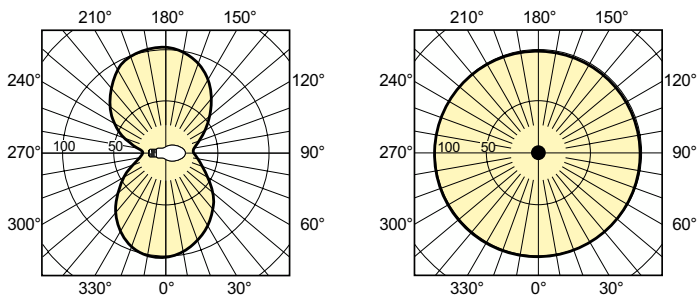

Photometrische Daten

Light Distribution Diagram - MST SON APIA Plus Xtra 100W E40 1SL/12