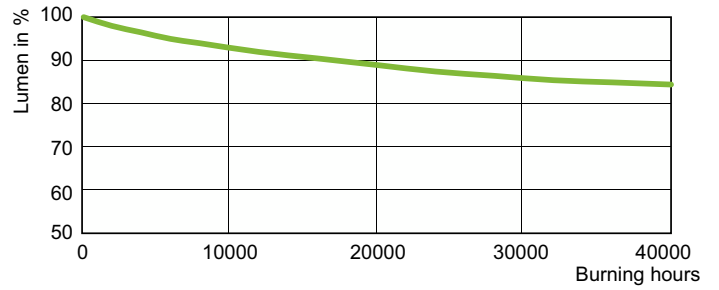

Photometrische Daten

Light Distribution Diagram - MST SON APIA Plus Xtra 100W E40 1SL/12

Spectral Power Distribution Colour - MST SON APIA Plus Xtra 100W E40 1SL/12

MASTER SON APIA Plus Xtra

Lebensdauer

Lumen Maintenance Diagram - MST SON APIA Plus Xtra 100W E40 1SL/12