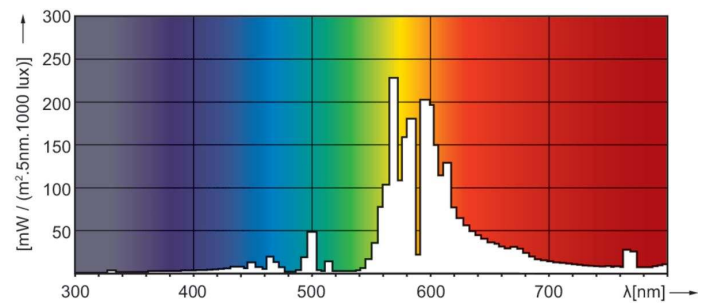

Photometrische Daten

Light Distribution Diagram - MST SON APIA Plus Xtra 100W E40 1SL/12

Spectral Power Distribution Colour - MST SON APIA Plus Xtra 100W E40 1SL/12

MASTER SON APIA Plus Xtra

Lebensdauer

Lumen Maintenance Diagram - MST SON APIA Plus Xtra 100W E40 1SL/12