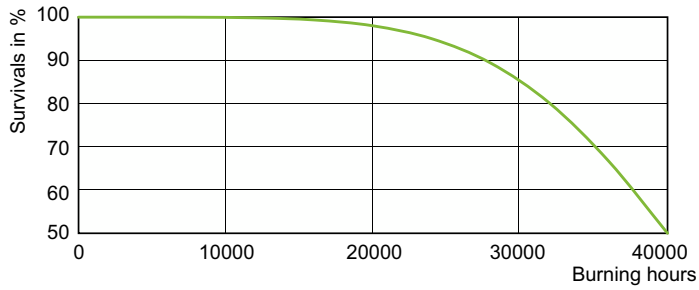

Photometrische Daten

Light Distribution Diagram - MST SON APIA Plus Xtra 100W E40 1SL/12

Spectral Power Distribution Colour - MST SON APIA Plus Xtra 100W E40 1SL/12

MASTER SON APIA Plus Xtra

Lebensdauer

Lumen Maintenance Diagram - MST SON APIA Plus Xtra 100W E40 1SL/12