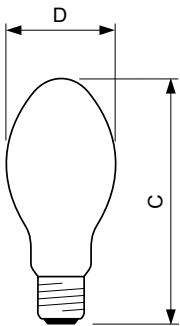

MASTER SON APIA Plus Xtra

Energieeffizienzklasse	F
Quecksilbergehalt (Nom)	16.3 mg
Quecksilbergehalt (max.)	16.3 mg

Produktdaten

Bestell-Produktname	MST SON APIA Plus Xtra 100W E40 1SL/12
Gesamtbezeichnung des Produkts	MASTER SON APIA Plus Xtra 100W E40 1SL/12
Gesamt-Produktcode	872790092743600
Bestellcode	92743600

Material-Nr. (12NC)	928150819827
Anzahl pro Verpackung	1
Nettogewicht	0.145 kg
EAN/UPC – Produkt/Kiste	8727900927436
Zähler - Pakete pro Außenkarton	12
EAN Umverpackung	8727900927443

Abmessungsskizzen

Product	D (max)	C (max)
MST SON APIA Plus Xtra 100W E40 1SL/12	76 mm	186 mm