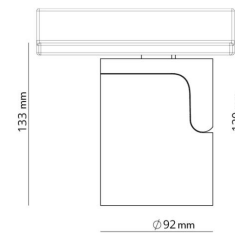

Gehäuse: Aluminium
Farbe: Weiß-matt (RAL 9003)
Werkstoff der Abdeckung: Glas

Montage/Anschluss

Montage: Anbau, Innen
Anschluss: ShopLine-DALI-Schiene (Adapter wird mitgeliefert)

Größe

Höhe (mm) H: 120
Abdeckmaß (mm) D: 92
Gewicht (kg) brutto/netto: 1.32 / 0.99

Verpackung

Verpackungsmaße (mm): 267 x 102 x 176

7 0 2 1 9 8 3 2 0 7 1 8 0