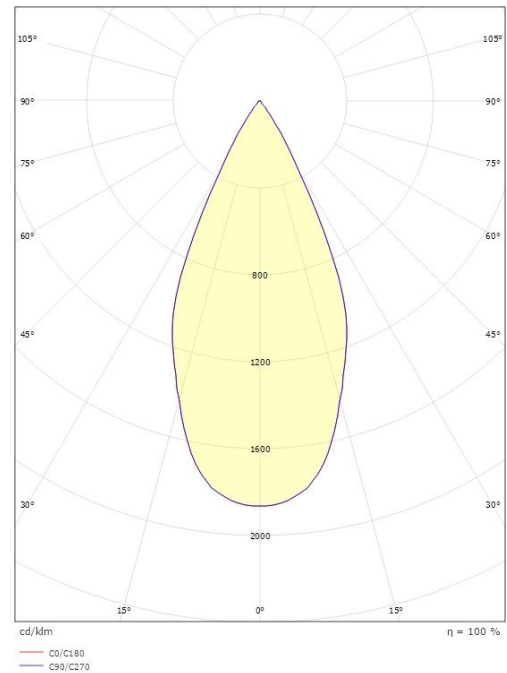

Lichttechnik

Leuchtmittel: LED
Lichtstrom (lm): 2690lm
Lichtausbeute: 90 lm/W
Lichtfarbe: 4000K
Farbwiedergabeindex: Ra>90
MacAdams Faktor: SDCM: 2
Lebensdauer: L90/B10>100.000
Max. Umgebungstemperatur: 35°C
Lichtverteilung: Direkt
Optik: Reflektor
Abstrahlwinkel: 32°
Photobiologische Sicherheit: RG 1

Gehäuse: Aluminium
Farbe: Weiß-matt (RAL 9003)
Werkstoff der Abdeckung: Glas

Montage/Anschluss

Montage: Anbau, Innen
Anschluss: ShopLine-DALI-Schiene (Adapter wird mitgeliefert)

Größe

Höhe (mm) H: 120
Abdeckmaß (mm) D: 92
Gewicht (kg) brutto/netto: 1.32 / 0.99

Verpackung

Verpackungsmaße (mm): 267 x 102 x 176

7 0 2 1 9 8 3 2 0 7 1 8 0