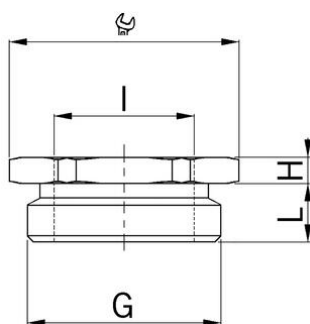

Réductions et extensions synthétique

Réductions synthétique

- Filet extérieur métrique
- Filet intérieur métrique
- Gris clair RAL 7035

Réf. d'article :	3455.20.12
E-No:	126341570
EAN:	7611614223582
Matériaux	Polyamide PA 6
Propriétés	sans halogène
Temp. d'utilisation	-30°C / +100°C
Indice de protection	IP54
Filet	IP68, si le filet de raccordement est équipé d'un joint
Filet extérieur	M20x1.5
Filet intérieur	M12x1.5
Ouverture de clé	24 mm
Dimension (H)	4 mm
Longueur du filetage (L)	8 mm
Envoi	100