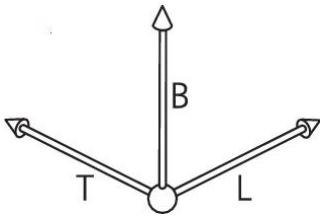

UP-Abzweigdosen mit Glühdrahtprüfung 850°C

für Hohlwände oder brennbare Materialien, 101mm

- Ebene Auflagefläche durch 4 Standfüsse
- Spannungsverschleppung wird durch versenkte Schraubenaufnahmen verhindert
- Unverzichtbar im Holzbau
- Aufbaurahmen für Unterdeckenisolation verfügbar

Artikel-Nr.:	9908.01.850
E-Nr.:	155011898
EAN:	7611614231532
Material	PP
Länge	115 mm
Breite	115 mm
Tiefe	101 mm
Ausbrechöffnungen Ø 20 mm	16
Rohr-Kombieinführungen M20/25	8
Versand	30

UP-Dosen und Einlasskasten für den Einbau in Hohldecken, Hohlwänden und auf brennbaren Teilen müssen die Glühdrahtprüfung, nach EN 60695-2-11, mit 850°C bestanden haben.

- Ebene Auflagefläche durch 4 Standfüsse
- Spannungsverschleppung wird durch versenkte Schraubenaufnahmen verhindert
- Unverzichtbar im Holzbau
- Aufbaurahmen für Unterdeckenisolation verfügbar