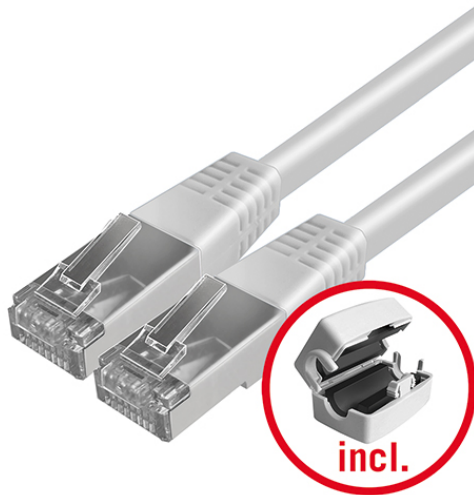

CABLE-SET-2 RJ45 5m x4

Référence

941 900 504

Code GTIN

4015120431906

Description du produit

Données techniques

GÉNÉRALITÉS

Catégorie d'appareils	Câbles
Contenu de livraison	Ferrites pliables incluses
Conformité	CE, EAC, RoHS

BOÎTIER

Dimensions	Longueur 5000 mm
Poids	829 g
Couleur	blanc

Dimensions

Description détaillée du produit

- Jeu de câbles de raccordement pour 4 SmartDriver
- Connecteur RJ 45
- Kit de 4 câbles gris
- Longueur du câble 5 m