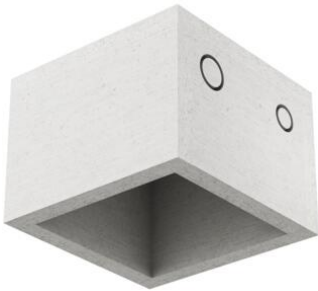

Boîtier d'encastement AGRO ThermoX® Lite

Boîtier d'encastement AGRO ThermoX® Lite 150x150x110

- Introductions de gaine M20 et M25 prépercées
- Essayés avec les projecteurs à LED les plus courants
- Pour les plafonds et plafonds suspendus avec ou sans isolation
- Catégorie de réaction au feu A2-s1, d0, applicable comme protection préventive anti-incendie
- Boîtier encastrable fermé, malgré la présence d'introductions de gaine

Réf. d'article :	9340-01
E-No:	372912309
EAN:	7611614437248
Matériaux	Panneau de fibres de plâtre
Longueur	150 mm
Largeur	150 mm
Profondeur	110 mm
Profondeur intérieure	95 mm
Longueur intérieure	120 mm
Largeur intérieure	120 mm
Orifice d'encastrement	115x115 mm
Profondeur d'encastrement pour appareils	90 mm
Épaisseur de paroi	15 mm
Épaisseur de plafond	15 mm
Ouverture défonçable M20	2
Ouverture défonçable M25	2
Envoi	5

La nouvelle ligne de produits ThermoX® Lite est conçue comme un boîtier résistant à la température pour les luminaires encastrés. Grâce à ses entrées de tube à enfoncer, elle est unique sur le marché du plâtre armé de fibres. Cette série a été conçue et testée pour l'installation flexible de luminaires fixes et orientables à différentes profondeurs d'encastrement, afin d'obtenir une durée de vie maximale.