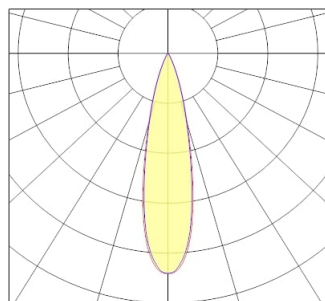

Technische Werte

Größe (mm)

Photometrie

0.5	0.30 0.32	E10° 3686 E18° 1806 E17.5° 1897
1.0	0.60 0.63	E10° 916 E18° 456 E17.5° 597
1.5	0.91 0.95	E10° 466 E18° 231 E17.5° 299
2.0	1.21 1.27	E10° 287 E18° 143 E17.5° 184
2.5	1.51 1.58	E10° 183 E18° 91 E17.5° 119
3.0	1.81 1.90	E10° 128 E18° 64 E17.5° 82

Distance [m] Cone diameter [m] Illuminance [lx]

— C0 - C180 (Half beam angle: 35.2°)
— C50 - C270 (Half beam angle: 33.0°)

Pixo Medium 3680lm 940 NB MB WB Black

Artikelnummer 0004549

SYLVANIA

Allgemeine Daten