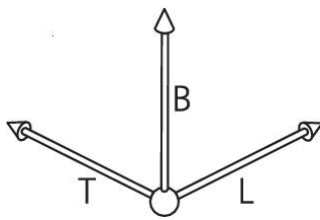

Scatola per muri a intercapedine Quickbox®

Quickbox® Combi 2x1

- Compatibile con Feller SNAPFIX®
- Per pannelli con spessore 7 - 35 mm
- Indispensabile nelle costruzioni leggere e perni
- Installazione successiva possibile
- Costruzione estremamente robusta
- Per viti del dispositivo Ø 3 mm
- Coppia di serraggio massima 0.5 Nm

Numero Ordine:	9098-77.02
E-No:	372630109
EAN:	7611614202570
Combinazione	2x1
Foro Ø	83 mm
Lunghezza	145 mm
Larghezza	83 mm
Profondità	65 mm
Guide per tubo Ø 20 mm	6
Guide per tubo Ø 25 mm	6
Invio	50

La ben nota cassetta per pareti di cavità AGRO con la collaudata tecnologia di fissaggio a capocorda e caratteristiche di prodotto migliorate. Un design pratico e una selezione mirata delle entrate dei tubi permettono un'ampia gamma di usi possibili. Ulteriori applicazioni speciali come l'installazione in pareti sottili con l'aiuto dell'aletta di serraggio zero completano la gamma diversificata. Le certificazioni di Electrosuisse e ESTI documentano gli elevati standard di qualità.