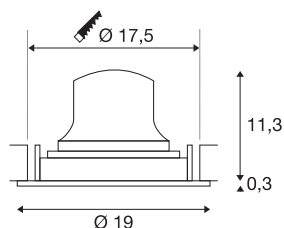

DATI TECNICI

Articolo	1009980
Numero di diverse finestre	1
Girevole od orientabile	barra girevole e inclinabile
Codice IP	IP20
Montaggio	Incasso
Dettagli di montaggio	Soffitto
Corrente / tensione secondaria	700 mA
Classe isolamento	III
Wattaggio	24 W
Temperatura ambiente minima	-20 °C
Temperatura ambiente massima	40 °C
Lumen	3500 lm
Temperatura colore	2700 Kelvin
Angolo di emissione	55 °
Colore	nero/cromo
CRI	90
UGR ≤	22
Durata	50000 h
Risk Group	1
Altezza	11.6 cm
Diametro	19 cm
Peso netto	0.58 kg

Peso lordo	0.95 kg
Forma dello scasso	circa
Profondità d'incasso	13 cm
Diametro d'incasso	17.5 cm