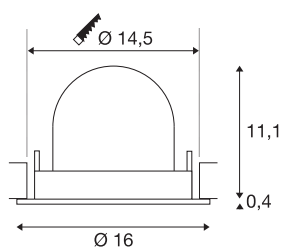

DATI TECNICI

Articolo	1009718
Numero di diverse finestre	1
Girevole od orientabile	asta girevole e inclinabile
Codice IP	IP20
Montaggio	Incasso
Dettagli di montaggio	Soffitto
Corrente / tensione secondaria	500 mA
Classe isolamento	III
Wattaggio	17 W
Temperatura ambiente minima	-20 °C
Temperatura ambiente massima	40 °C
Lumen	2400 lm
Temperatura colore	2700 Kelvin
Angolo di emissione	55 °
Colore	bianco/nero
CRI	90
UGR ≤	22
Durata	50000 h
Risk Group	1
Altezza	11.5 cm
Diametro	16 cm
Peso netto	0.606 kg

Peso lordo	0.756 kg
Forma dello scasso	circa
Profondità d'incasso	11.5 cm
Diametro d'incasso	14.5 cm
BIG WHITE pagina	51