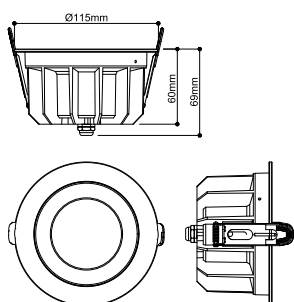

DOWNLIGHT P

115 18 HG 830 60 ML WH IP54

Unauffällig und universell einsetzbar: Die UNIVERSAL DOWNLIGHT PHASE Einbauleuchte erzeugt mit ihrem engen Abstrahlwinkel von 38 Grad ein zielgerichtetes Licht. Dabei ist sie dank Schutzart IP 65 vor jedem Wetter und sogar Strahlwasser geschützt. Via CCT-Switch ist die Lichtfarbtemperatur vor der Installation wählbar (2700/3000/4000/6500 K). Eine naturgetreue Farbwiedergabe wird durch den CRI über 90 erreicht. Und durch die Quick Connector Box ist das Downlight auch noch schnell und einfach installiert. Nutzen Sie auch den separat erhältlichen Dekoring, der in Weiß, Schwarz, Gold oder Chrom verfügbar ist.

TECHNISCHE DATEN

Art. Nr.	1011294
IP Code	IP20/IP54
Schlagfestigkeitsklasse	IK 08
Primäre Nennspannung	220-240V ~50/60 Hz
Sekundär Strom / Spannung	300-450 mA
Schutzklasse	II
Wattage	11 W
minimale Umgebungstemperatur	-20 °C
maximale Umgebungstemperatur	40 °C
Anzahl Leuchten an LS B16A	36
Anzahl Leuchten an LS C16A	60
Höhe Einschaltstrom	7.9 A
Dauer Einschaltstrom	2.6 µs
Lumen	1950 / 3720 lm
Lichtfarbtemperatur	3000 Kelvin
Abstrahlwinkel	60 °
Farbe	weiss
CRI	80
Tiefe	6.9 cm
Durchmesser	11.5 cm
Nettogewicht	0.52 kg
Bruttogewicht	0.6 kg