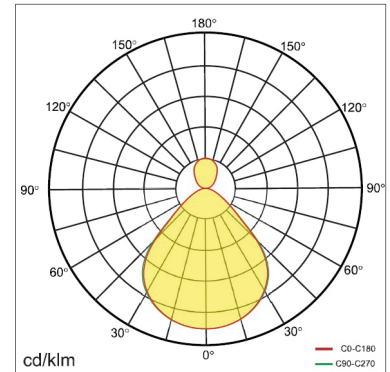

Datenblatt

iQLED S

Ulysse

Marke	iQLED S
Name	Ulysse
Artikelnummer	IQL.UYO6.W.4.DA
Produktgruppe	Decken/Pendelleuchte
Dimension	ØxH: 600x82mm
Leistung	48W
Lichtstrom	5588lm
Lichtausbeute	
Farbtemperatur	4'000K
Farbwiedergabe	>86
Optik	Opaldiffusor
Abstrahlwinkel	up100° down110°
Lebensdauer	50'000h L80B10
Schutzklasse	Klasse I
IP Schutz	IP20
IK Schutz	--
Material	Aluminium Druckguss 6063AL
Farbe	Weiss RAL9003
Arbeitstemperatur	-20°C bis +45°C
Betriebsgerät inklusive	Ja
Funktion	Dimmbar Dali Push
Funktion	
Funktion	
Funktion	
Spezielles	