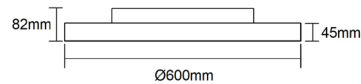

Datenblatt

iQLED S

Ulysse

Marke	iQLED S
Name	Ulysse
Artikelnummer	IQL.UYO6.W.4.DA
Produktgruppe	Decken/Pendelleuchte
Dimension	ØxH: 600x82mm
Leistung	48W
Lichtstrom	5588lm
Lichtausbeute	
Farbtemperatur	4'000K
Farbwiedergabe	>86
Optik	Opaldiffusor
Abstrahlwinkel	up100° down110°
Lebensdauer	50'000h L80B10
Schutzklasse	Klasse I
IP Schutz	IP20
IK Schutz	--
Material	Aluminium Druckguss 6063AL
Farbe	Weiss RAL9003
Arbeitstemperatur	-20°C bis +45°C
Betriebsgerät inklusive	Ja
Funktion	Dimmbar Dali Push
Funktion	
Funktion	
Funktion	
Spezielles	