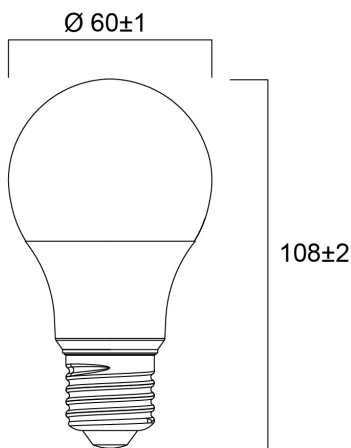

ToLEDo GLS 806LM 865 E27 SL

Artikelnummer 0030847

SYLVANIA

Compact and elegant design
Suitable replacement for halogen, incandescent and compact fluorescent lamps
Instant light at the flick of a switch
Uniform light distribution
Good colour rendering (CRI 80)
Perfect for hotels, restaurants, lobbies, corridors, stairwells, reception areas
Lower maintenance costs
15,000 hours average rated life

Technische Werte

Größe (mm)

Photometrie

ToLEDo GLS 806LM 865 E27 SL

Artikelnummer 0030847

SYLVANIA

Allgemeine Daten

Produktname	ToLEDo GLS 806LM 865 E27 SL
Technologie	LED
Lampenform	Pear-shape
Sockel	E27
Lampenausführung	Opal
Built in presence detector	NONE
Leuchtenklassifizierung	Open
Allgemeine Anwendungsbereiche	Residential & Consumer
Umgebungstemperaturbereich	-20°C...+40°C
Virtual assistant compatibility	N/A
ETIM Klasse	EC001959
E-Nummer FI	4741276
Garantie	3 Jahre

Lifetime data

Lebensdauer - L70B50	15000
----------------------	-------

Physikalische Daten

Gehäusefarbe	White
IP Schutzart	IP20
Nominale Produkthöhe (mm)	107
Nominaler Produktdurchmesser (mm)	60
Gewicht (kg)	0.02