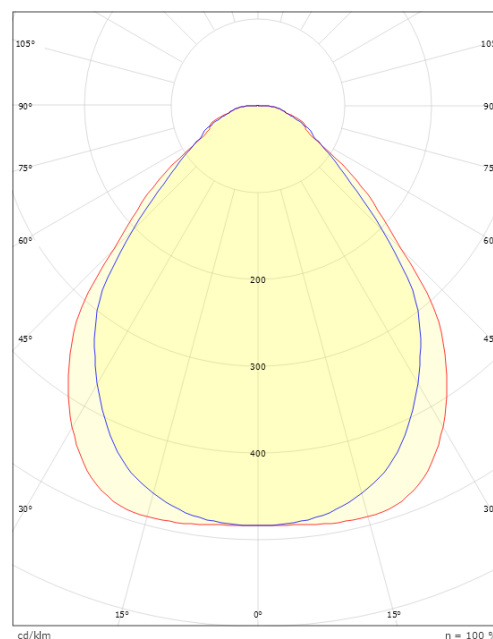

### Größe

Länge (mm) L: 597  
 Breite (mm) W: 597  
 Höhe (mm) H: 45  
 Gewicht (kg) brutto/netto: 7.06 / 6.5

### Verpackung

Verpackungsmaße (mm): 625 x 625 x 65

H (m)	Minor movements		Major movements	
	X1 (m)	Y1 (m)	X2 (m)	Y2 (m)
2.4	1.9	2.9	2.9	4.3
3	2.4	3.6	3.6	5.4

cd/kdm

η = 100 %

— C0/C180  
 — C90/C270

7 0 2 1 9 8 2 1 2 3 5 5 9