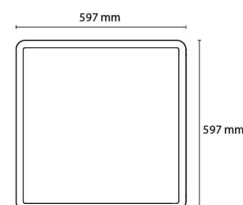

### Montage/Anschluss

Montage: Anbau, Innen  
 Modul: 600x600  
 Anschluss: Anschlussklemme

### Größe

Länge (mm) L: 597  
 Breite (mm) W: 597  
 Höhe (mm) H: 45  
 Gewicht (kg) brutto/netto: 7.06 / 6.5

### Verpackung

Verpackungsmaße (mm): 625 x 625 x 65

H (m)	Minor movements		Major movements	
	X1 (m)	Y1 (m)	X2 (m)	Y2 (m)
2.4	1.9	2.9	2.9	4.3
3	2.4	3.6	3.6	5.4

cd/kdm

η = 100 %

— C0/C180  
 — C90/C270

7 0 2 1 9 8 2 1 2 3 5 5 9