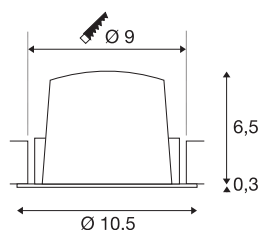

NUMINOS® M

incasso a plafone nero/cromo 3000 K 55°

Il sistema di lampade NUMINOS di SLV unisce tecnologia, design e funzionalità come nessun altro. Così, grazie a diversi downlight e faretti, potete sperimentare migliaia di combinazioni illuminotecniche. Fra questi vi è anche NUMINOS® DL M, una lampada a incasso da soffitto che offre il meglio della qualità in fatto di lavorazione e luce. Consente quindi un'illuminazione discreta, moderna e salvaspazio, che pone l'accento su oggetti o su tutto l'ambiente. Questa lampada a incasso da soffitto offre una potenza assorbita di 12 Watt, un'intensità luminosa di 1800 Lumen, una temperatura cromatica di 3000 Kelvin e un alto indice di resa cromatica di oltre 90. Il montaggio è un gioco da ragazzi. Quando acquisterete una lampada NUMINOS® di SLV?

DATI TECNICI

Articolo	1009621
Numero di diverse finestre	1
Codice IP	IP20
Montaggio	Incasso
Dettagli di montaggio	Soffitto
Corrente / tensione secondaria	350 mA
Classe isolamento	III
Wattaggio	12 W
Temperatura ambiente minima	-20 °C
Temperatura ambiente massima	40 °C
Lumen	1800 lm
Temperatura colore	3000 Kelvin
Angolo di emissione	55 °
Colore	nero/cromo
CRI	90
UGR ≤	22
Durata	50000 h
Risk Group	1
Altezza	6.8 cm
Diametro	10.5 cm
Peso netto	0.22 kg
Peso lordo	0.28 kg

Forma dello scasso	circa
Profondità d'incasso	7.5 cm
Diametro d'incasso	9 cm