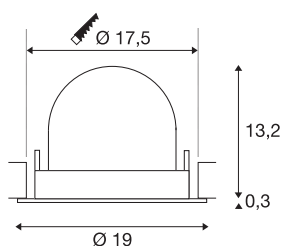

DATI TECNICI

Articolo	1009879
Numero di diverse finestre	1
Girevole od orientabile	asta girevole e inclinabile
Codice IP	IP20
Montaggio	Incasso
Dettagli di montaggio	Soffitto
Corrente / tensione secondaria	700 mA
Classe isolamento	III
Wattaggio	24 W
Temperatura ambiente minima	-20 °C
Temperatura ambiente massima	40 °C
Lumen	3500 lm
Temperatura colore	2700 Kelvin
Angolo di emissione	55 °
Colore	bianco/nero
CRI	90
UGR ≤	22
Durata	50000 h
Risk Group	1
Altezza	13.5 cm
Diametro	19 cm
Peso netto	0.8 kg

Peso lordo	1.05 kg
Forma dello scasso	circa
Profondità d'incasso	13.5 cm
Diametro d'incasso	17.5 cm
BIG WHITE pagina	53