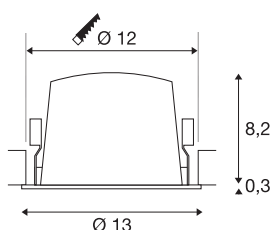

## DATI TECNICI

Articolo	1009809
Numero di diverse finestre	1
Codice IP	IP20
Montaggio	Incasso
Dettagli di montaggio	Soffitto
Corrente / tensione secondaria	500 mA
Classe isolamento	III
Wattaggio	17 W
Temperatura ambiente minima	-20 °C
Temperatura ambiente massima	40 °C
Lumen	2700 lm
Temperatura colore	4000 Kelvin
Angolo di emissione	55 °
Colore	bianco/cromo
CRI	90
UGR ≤	22
Durata	50000 h
Risk Group	1
Altezza	8.5 cm
Diametro	13 cm
Peso netto	0.434 kg
Peso lordo	0.584 kg

Forma dello scasso	circa
Profondità d'incasso	8.5 cm
Diametro d'incasso	12 cm