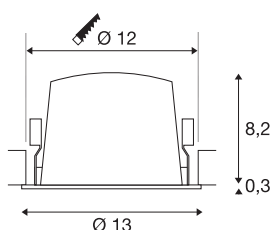

## DATI TECNICI

Articolo	1009800
Numero di diverse finestre	1
Codice IP	IP20
Montaggio	Incasso
Dettagli di montaggio	Soffitto
Corrente / tensione secondaria	500 mA
Classe isolamento	III
Wattaggio	17 W
Temperatura ambiente minima	-20 °C
Temperatura ambiente massima	40 °C
Lumen	2700 lm
Temperatura colore	4000 Kelvin
Angolo di emissione	55 °
Colore	nero/cromo
CRI	90
UGR ≤	22
Durata	50000 h
Risk Group	1
Altezza	8.5 cm
Diametro	13 cm
Peso netto	0.434 kg
Peso lordo	0.584 kg

Forma dello scasso	circa
Profondità d'incasso	8.5 cm
Diametro d'incasso	12 cm