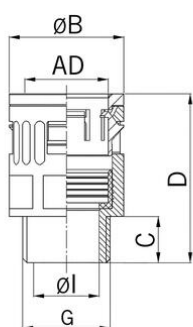

Raccord droit pour conduit synthétique

Raccord droit pour conduit synthétique

- Connecteur rapide RQG-M
- Noir

Réf. d'article :	5020.037.220
E-No:	126806501
EAN:	7611614095011
Matériaux	Polyamide anti-chocs
Joint	TPE
Classe de feu	V0 (UL 94)
Propriétés	Montage rapide et fiable grâce à la fermeture «push-in», démontage par simple pression sur le verrou du raccord
Indice de protection	IP68 / IP69
Temp. d'utilisation	-40°C / +120°C
Diamètre extérieur	21.2 mm
Filet de raccordement (G)	M20x1.5
Diamètre Ø I	16.0 mm
Diamètre	29.5 mm
Dimension C	13.0 mm
Dimension D	44.5 mm
Ouverture de clé	27 mm
Envoi	50

Disponible sur demande

- Versions avec filet de raccordement CTG ou NPT