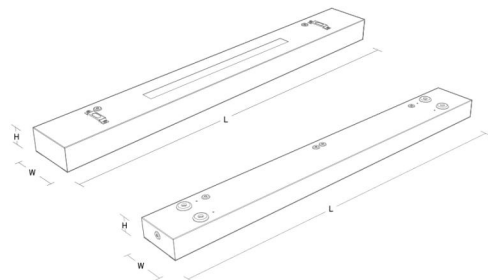

Matériaux et finition

Embase: Feuille d'acier
 Matériau de la verrine: Aluminium

Montage/Connexion

Montage: Suspendu ou surface, Intérieur
 Module: 1500
 Connexion: Bornier sans vis

Dimensions

Longueur (mm) L: 1500
 Largeur (mm) W: 142
 Hauteur (mm) H: 63
 Poids (kg) brutto/netto: 7.7 / 7.5

Emballage

Dimensions de l'emballage (mm): 1515 x 146 x 68

5 7 0 3 8 2 1 1 7 6 2 0 0