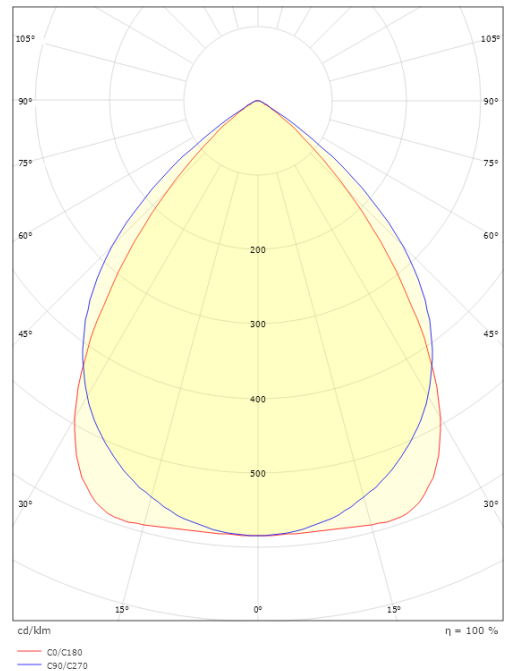

EcoLine Office 1500 Blanc 4510lm 3000K Ra>80 Non dimmable

Codes-articles: 8246090533
EAN: 5703821176200

Électrique

Wattage du système: 35W
Tension: 220-240V
Nombre maximal de luminaires par disjoncteur: B10: 16, B16: 26, C10: 27, C16: 44
PE Courant de fuite (mA): 0.54

Source lumineuse

Type de source lumineuse: LED
Flux lumineux: 4510lm
Efficacité: 129 lm/W
Température des couleurs: 3000K
Rendu des couleurs (IRC / Ra): Ra>80
Facteur MacAdams: SDCM: 3
Durée de vie: L80/B10>50,000
Distribution de la lumière: Directe
Optique: Grille double parabole, mat satiné

Contrôle/Dimming

Type: Non dimmable

Protection

Classe Isolation: Classe I
IP Class: IP20

Énergie et approbations

Source lumineuse de classe énergétique: C
Breeam: Conforme Hea 01 pour un éclairage sans scintillement

Matériaux et finition

Embase: Feuille d'acier
Matériau de la verrine: Aluminium

Montage/Connexion

Montage: Suspendu ou surface, Intérieur
Module: 1500
Connexion: Bornier sans vis

Dimensions

Longueur (mm) L: 1500
Largeur (mm) W: 142
Hauteur (mm) H: 63
Poids (kg) brutto/netto: 7.7 / 7.5

Emballage

Dimensions de l'emballage (mm): 1515 x 146 x 68

5 7 0 3 8 2 1 1 7 6 2 0 0