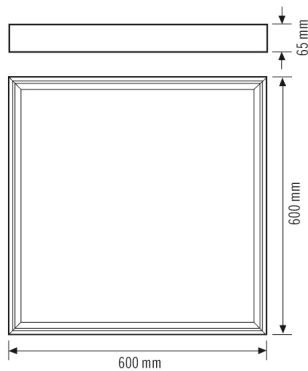

JUNA MOUNTING FRAME 600 SM WH

Artikelnummer

EQ10600456

GTIN

4015120600456

Produktbeschreibung

- Deckenaufbauahmen für LED-Deckeneinlegeleuchten JUNA 600 x 600 mm
- 4 Rahmenseitenteile werden mittels Eckverbindern zusammengesteckt

Abmessungen	Länge 600 mm x Breite 600 mm x Höhe/Tiefe 31 mm
Gewicht	750 g
Werkstoff	Aluminium
Farbe	weiß, ähnlich RAL 9016

Maßzeichnung

Ausführliche Produktbeschreibung

- Deckenaufbauahmen für LED-Deckeneinlegeleuchten JUNA 600 x 600 mm
- 4 Rahmenseitenteile werden mittels Eckverbindern zusammengesteckt
- Geringes Verpackungsvolumen